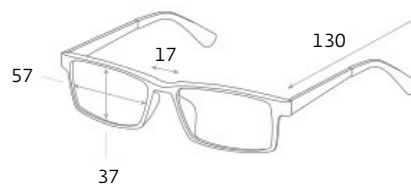

ВОДИТЕЛЬСКИЕ ОЧКИ SPG «СОЛНЦЕ», артикул: AS065

ПРИМЕНЕНИЕ

артикул: AS065

категория: exclusive

цвет:

черный

ПОДРОБНАЯ ИНФОРМАЦИЯ О МОДЕЛИ:

Форма: мужские

Ширина: средние

Габариты, мм:

Тип оправы: полнооправная

Геометрия: прямоугольная

Наносники: регулируемые

Материал оправы: нержавеющая сталь

нержавеющая сталь: Оправы из нержавеющей стали устойчивы к коррозии и надежны.

Материал линз: пластик поликарбонат

Вес: 26 гр.