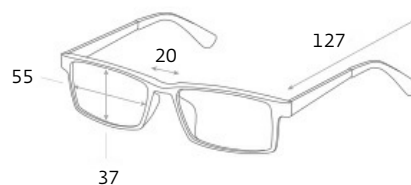

# СОЛНЦЕЗАЩИТНЫЕ (РЕАБИЛИТАЦИОННЫЕ) ОЧКИ SPG, артикул: А30037

ПРИМЕНЕНИЕ

артикул: А30037

категория: comfort

цвет:

 золото

 коричневый

ПОДРОБНАЯ ИНФОРМАЦИЯ О МОДЕЛИ:

Форма: женские

Ширина: средние

Габариты, мм:

Тип оправы: полнооправная

Геометрия: овальная

Наносники: регулируемые

Материал оправы: монель

монель: Сплав никеля и меди. Обладает коррозионной стойкостью и высокой прочностью.

Материал линз: пластик CR-39

Вес: 25 гр.