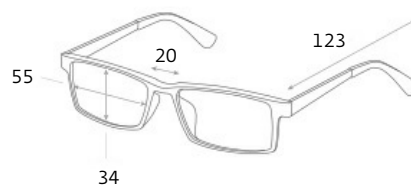

ВОДИТЕЛЬСКИЕ ОЧКИ SPG «СОЛНЦЕ», артикул: AS005

ПРИМЕНЕНИЕ

артикул: AS005

категория: comfort

цвет:

темно-серый

серебро

ПОДРОБНАЯ ИНФОРМАЦИЯ О МОДЕЛИ:

Форма: unisex

Ширина: средние

Габариты, мм:

Тип оправы: полнооправная

Геометрия: овальная

Наносники: регулируемые

Материал оправы: монель

монель: Сплав никеля и меди. Обладает коррозионной стойкостью и высокой прочностью.

Материал линз: пластик поликарбонат

Вес: 28 гр.