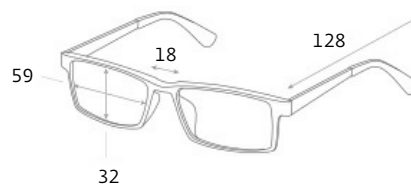

ВОДИТЕЛЬСКИЕ ОЧКИ SPG «НЕПОГОДА | НОЧЬ», артикул: AD030

ПРИМЕНЕНИЕ

артикул: AD030

категория: premium

цвет:

темно-серый

ПОДРОБНАЯ ИНФОРМАЦИЯ О МОДЕЛИ:

Форма: мужские

Ширина: широкие

Габариты, мм:

Тип оправы: лесочная

Геометрия: не определена

Наносники: регулируемые

Материал оправы: монель

монель: Сплав никеля и меди. Обладает коррозионной стойкостью и высокой прочностью.

Материал линз: пластик поликарбонат

Вес: 23 гр.