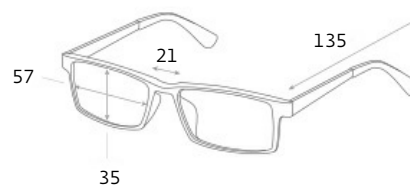

# ВОДИТЕЛЬСКИЕ ОЧКИ SPG «НЕПОГОДА | НОЧЬ», артикул: AD006

ПРИМЕНЕНИЕ

артикул: AD006

категория: premium

цвет:

 темно-серый

 серебро

ПОДРОБНАЯ ИНФОРМАЦИЯ О МОДЕЛИ:

Форма: мужские

Ширина: широкие

Габариты, мм:

Тип оправы: полнооправная

Геометрия: прямоугольная

Наносники: регулируемые

Материал оправы: монель

монель: Сплав никеля и меди. Обладает коррозионной стойкостью и высокой прочностью.

Материал линз: пластик поликарбонат

Вес: 29 гр.